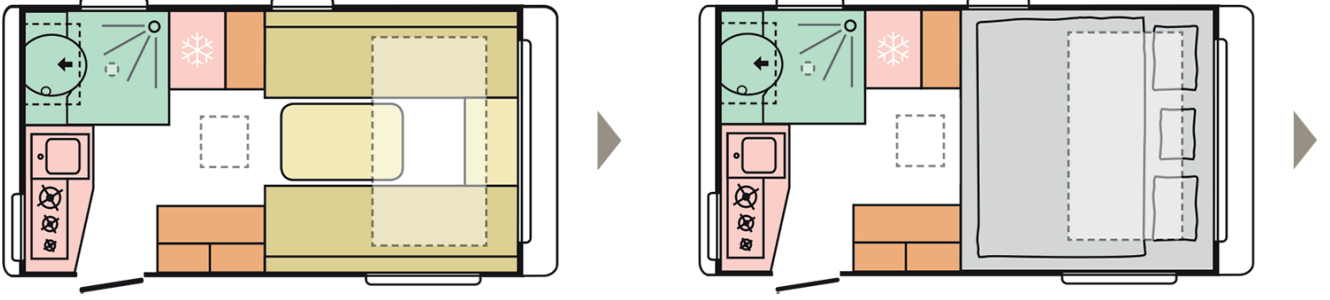

ACTION | **391LH**

ACTION | 391LH

Çeki Oku Dahil Toplam Uzunluk (mm)

5949

Toplam Genişlik (mm)

2196

Toplam Yükseklik (mm)

2545 (Sadece beyaz ve grilerde)

Yatak Sayısı

3

İzin Verilen Maks. Yükleme Kapasitesi (MTPLM, kg)

1300

ÖLÇÜLER ve AĞIRLIKLAR

İç Yükseklik (mm)	1950
Toplam Yükseklik (mm)	2545 (only with White and Grey)
Çeki Oku Dahil Toplam Uzunluk (mm)	5949
Gövde Uzunluğu (mm)	4310
İç Uzunluk(mm)	3910
Toplam Genişlik (mm)	2196
İç Genişlik (mm)	2080
Tente Çevre Ölçüleri (Gövde/Şasi, cm)	767/330
Yüksüz Araç Kütlesi (kg)	960 (only with White and Grey)
Yürür Vaziyetteki Kütle (MRO-min, kg)	1045
İzin Verilen Maks. Yükleme Kapasitesi (MTPLM, kg)	1300
Zemin, Duvar ve Tavan Kalinliklari (mm)	40/24/23,8
Maks. Yükleme Ağırlığı (kg)	233
Zemin, duvar ve tavan kalinliklari (mm)	29/20/20