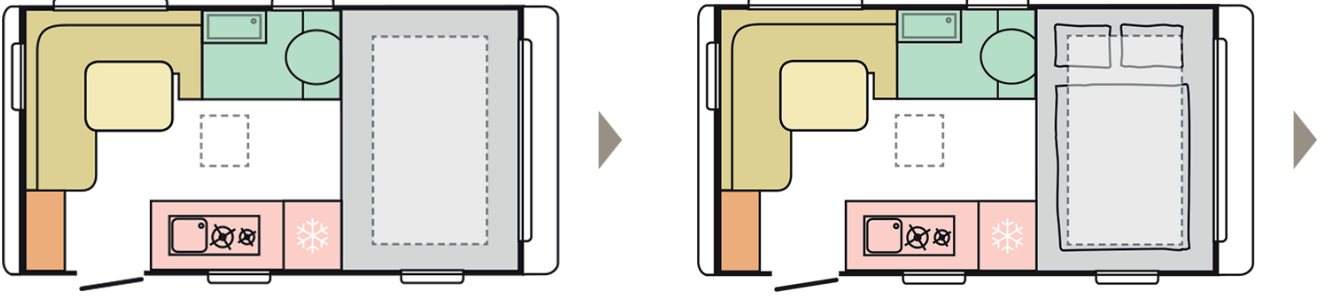

## ACTION | 391PD

Çeki Oku Dahil Toplam Uzunluk (mm)

**6104**

Toplam Genişlik (mm)

**2196**

Toplam Yükseklik (mm)

**2580**

Yatak Sayısı