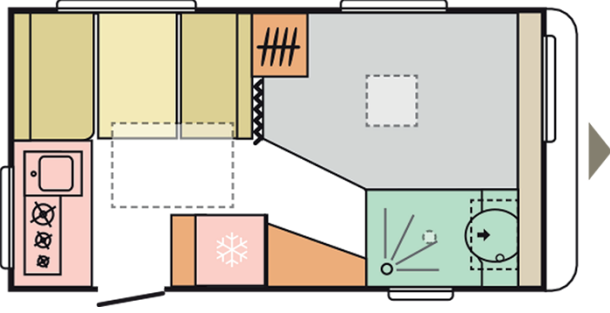

ALTEA | **402PH**

ALTEA | 402PH

Çeki Oku Dahil Toplam Uzunluk (mm)

6024

Toplam Genişlik (mm)

2296

Toplam Yükseklik (mm)

2580