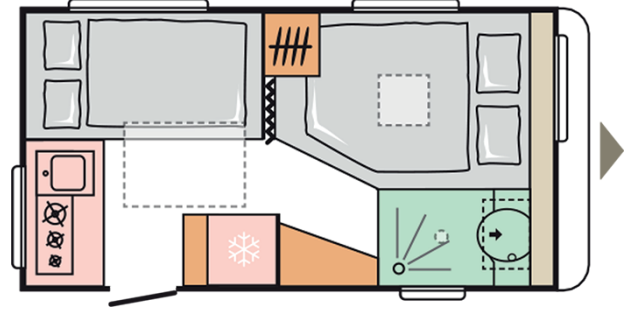

ALTEA | 402PH

Çeki Oku Dahil Toplam Uzunluk (mm)

6024

Toplam Genişlik (mm)

2296

Toplam Yükseklik (mm)

2580

Yatak Sayısı

4

İzin Verilen Maks. Yükleme Kapasitesi (MTPLM, kg)

1300