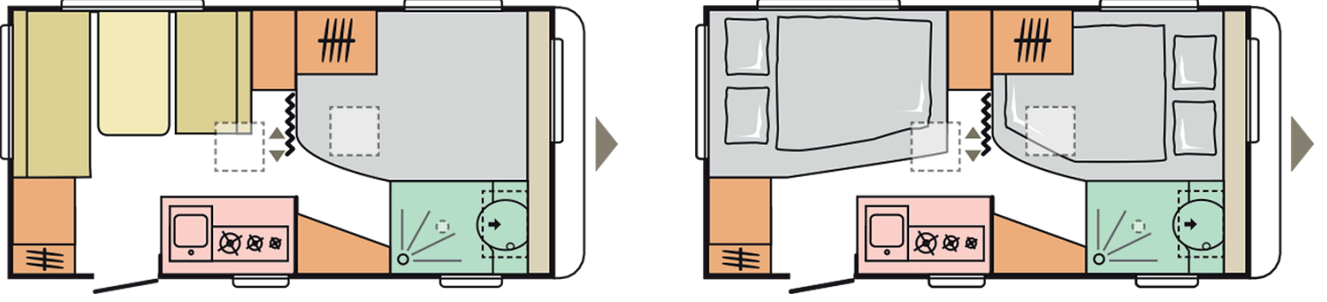

## ALTEA | 432PX

Çeki Oku Dahil Toplam Uzunluk (mm)

**6400**

Toplam Genişlik (mm)

**2296**

Toplam Yükseklik (mm)

**2580**

Yatak Sayısı