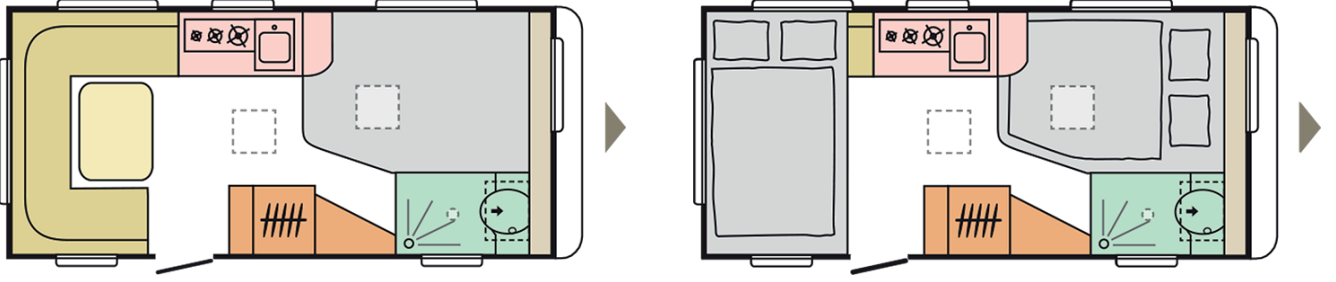

ALTEA | **472PU**

ALTEA | 472PU

Çeki Oku Dahil Toplam Uzunluk (mm)

6740

Toplam Genişlik (mm)

2296

Toplam Yükseklik (mm)

2580