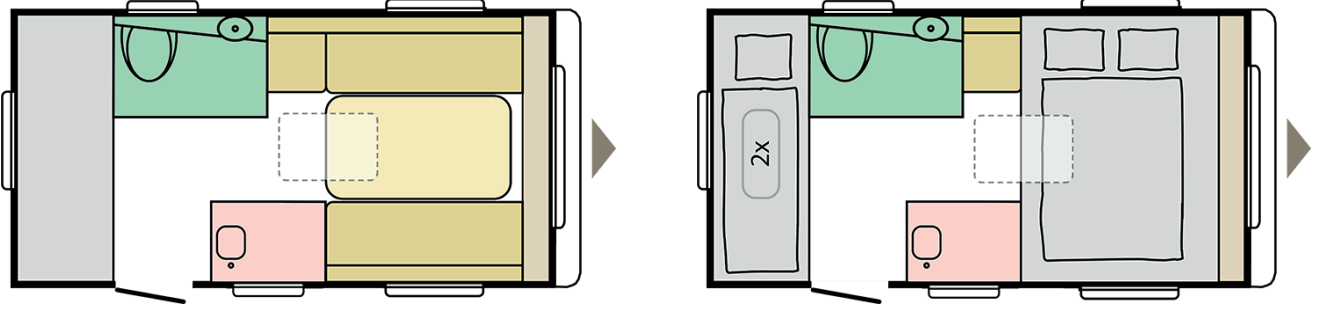

AVIVA | LITE

AVIVA | LITE

Çeki Oku Dahil Toplam Uzunluk (mm)

5480

Toplam Genişlik (mm)

2090

Toplam Yükseklik (mm)

2580