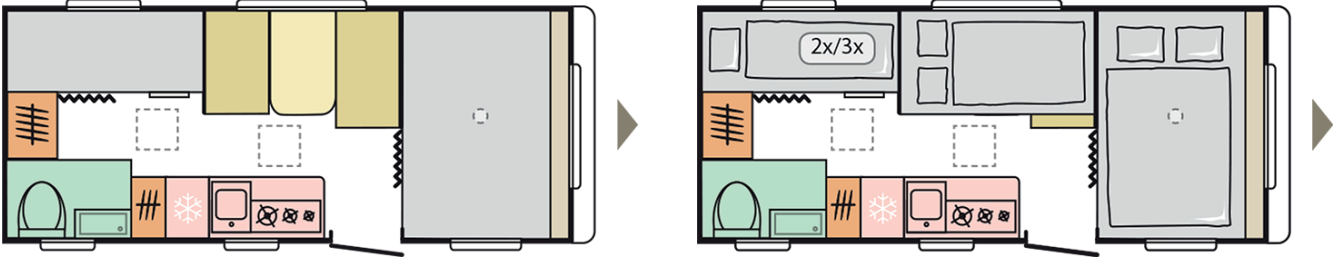

AVIVA | **522PT**

AVIVA | 522PT

Çeki Oku Dahil Toplam Uzunluk (mm)

7060

Toplam Genişlik (mm)

2300

Toplam Yükseklik (mm)

2580