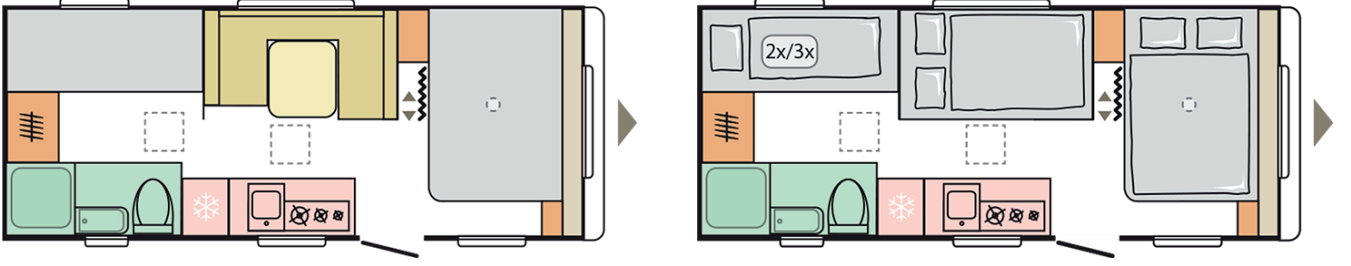

AVIVA | 563PT

Çeki Oku Dahil Toplam Uzunluk (mm)

7605

Toplam Genişlik (mm)

2450

Toplam Yükseklik (mm)

2580

Yatak Sayısı

6 / 7 (P3)

İzin Verilen Maks. Yükleme Kapasitesi (MTPLM, kg)

1500